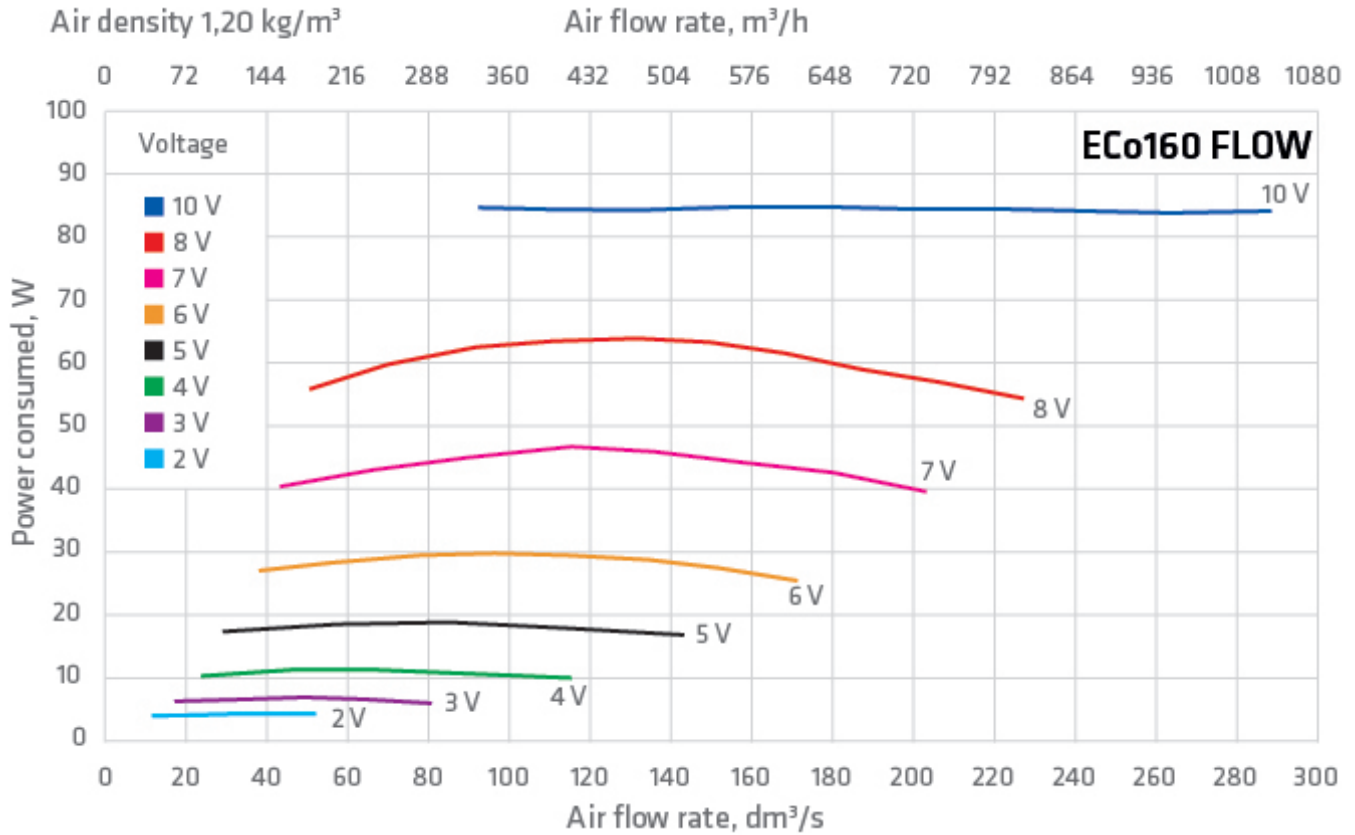

ECO160P/500 FLOW ВЕНТИЛЯТОР

Vilpe Oy Ab

Kauppatie 9, FI-65610 Mustasaari
Telephone +358 20 123 3200

18.08.2020

Sales & Technical Support | FI +358 20 123 3233 | EN +358 20 123 3222 | RU +358 20 123 3290 | SE +46 70 511 2020 | PL +48 71 740 2623
myynti@sktuote.fi | sales@sktuote.fi

FI: Pidätämme oikeuden muutoksiin ilman ennakkoilmoitusta.
SE: Vi reserverar oss för eventuella ändringar och fel i produktinformationen.
EN: We reserve the right to change these terms and conditions at any time.

RU: Мы оставляем за собой право на внесение изменений без предварительного уведомления.
PL: Zachowujemy prawo do zmian bez wcześniejszej informacji.
DE: Technische Änderungen behalten wir uns ohne vorherige Ankündigung vor.