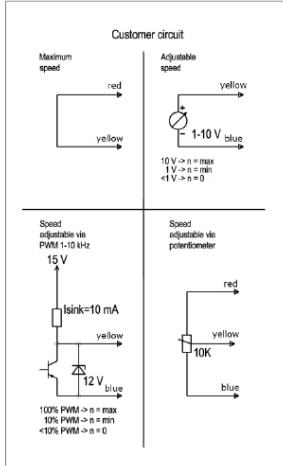

ECO160P/500 FLOW ВЕНТИЛЯТОР

Speed Controller

Viilpe Oy Ab

Kauppatie 9, FI-65610 Mustasaari
Telephone +358 20 123 3200

18.08.2020

Sales & Technical Support | FI +358 20 123 3233 | EN +358 20 123 3222 | RU +358 20 123 3290 | SE +46 70 511 2020 | PL +48 71 740 2623
myynti@sktuote.fi | sales@sktuote.fi

FI: Pidätämme oikeuden muutoksiin ilman ennakkoi ilmoitusta.
SE: Vi reserverar oss för eventuella ändringar och fel i produktinformationen.
EN: We reserve the right to change these terms and conditions at any time.

RU: Мы оставляем за собой право на внесение изменений без предварительного уведомления.
PL: Zachowujemy prawo do zmian bez wcześniejszej informacji.
DE: Technische Änderungen behalten wir uns ohne vorherige Ankündigung vor.