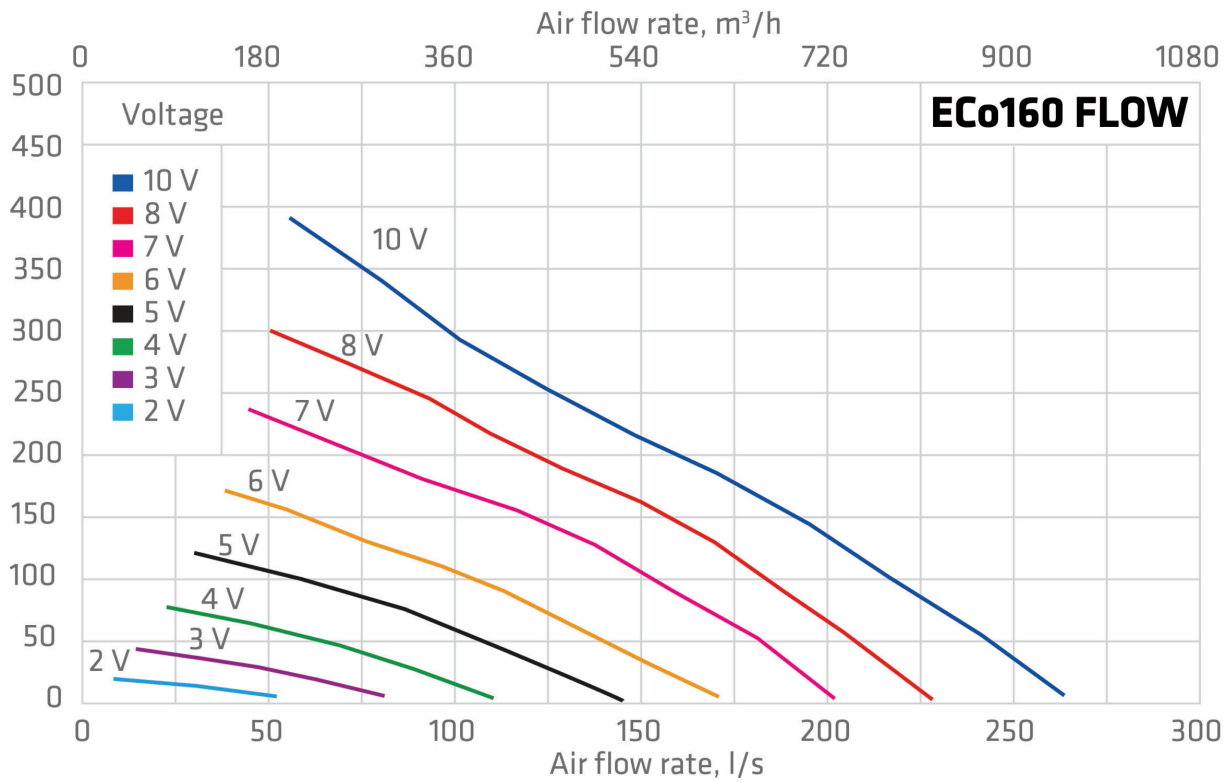

ECO160P/500 FLOW ВЕНТИЛЯТОР

Vilpe Oy Ab

Kauppatie 9, FI-65610 Mustasaari
Telephone +358 20 123 3200

18.08.2020

Sales & Technical Support | FI +358 20 123 3233 | EN +358 20 123 3222 | RU +358 20 123 3290 | SE +46 70 511 2020 | PL +48 71 740 2623
myynti@sktuote.fi | sales@sktuote.fi

FI: Pidätämme oikeuden muutoksiin ilman ennakkoilmoitusta.
SE: Vi reserverar oss för eventuella ändringar och fel i produktinformationen.
EN: We reserve the right to change these terms and conditions at any time.

RU: Мы оставляем за собой право на внесение изменений без предварительного уведомления.
PL: Zachowujemy prawo do zmian bez wcześniejszej informacji.
DE: Technische Änderungen behalten wir uns ohne vorherige Ankündigung vor.