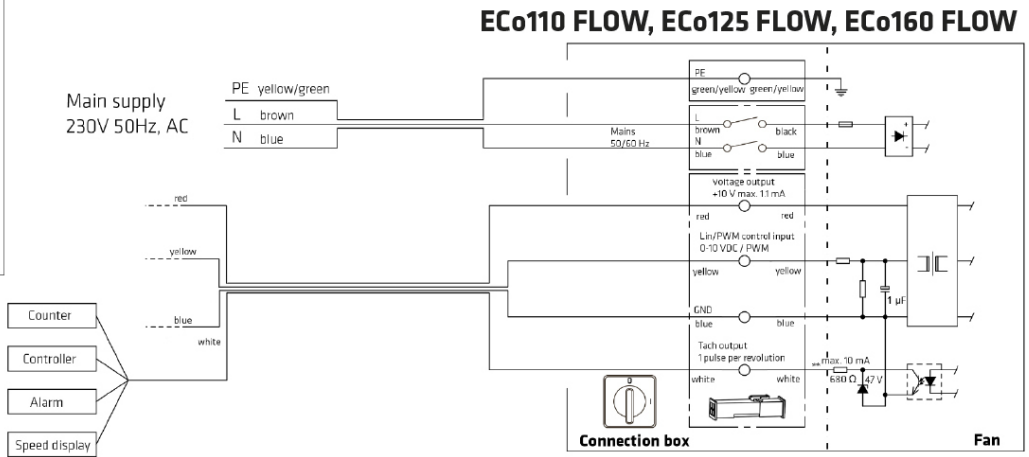

# ECO160P/500 FLOW ВЕНТИЛЯТОР

Speed Controller