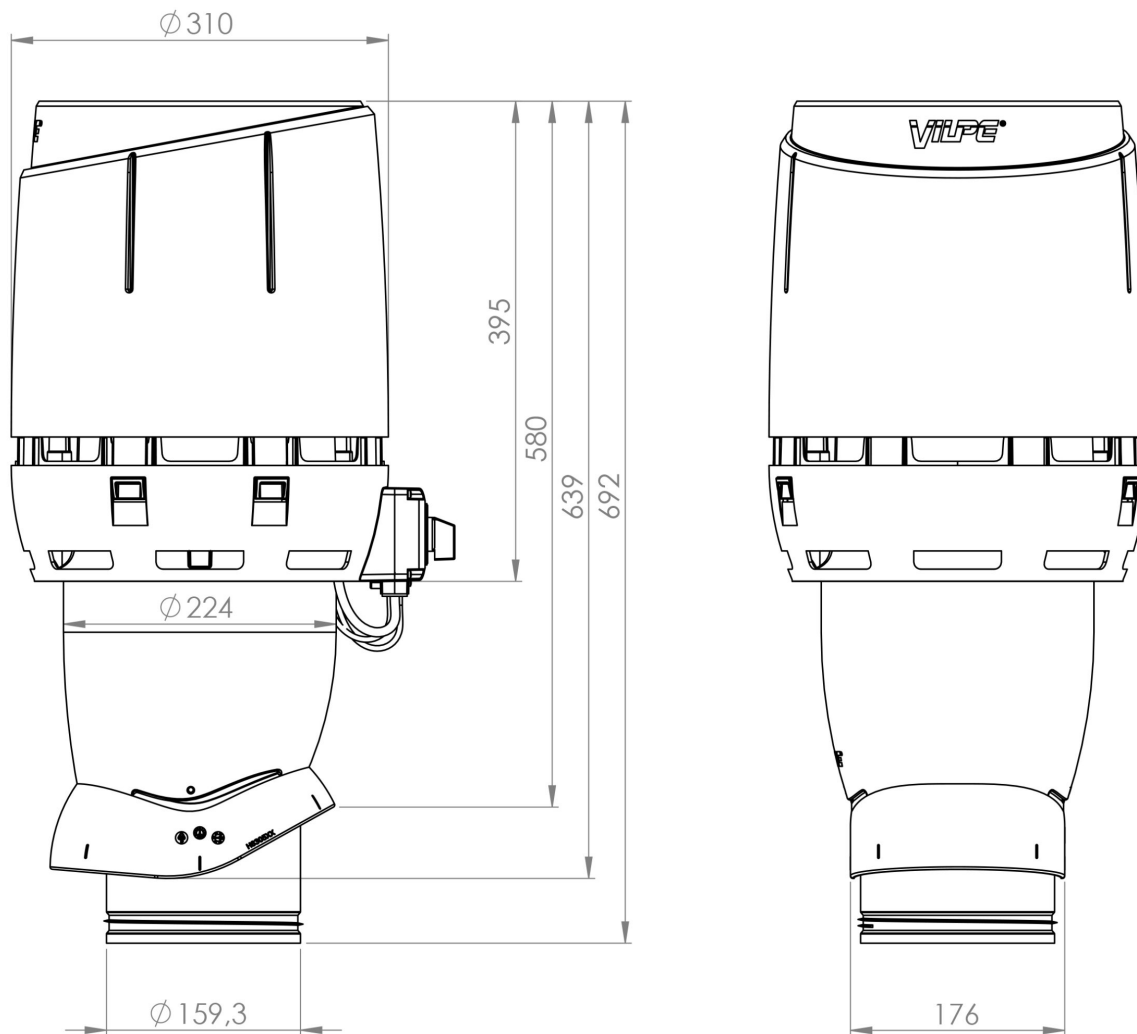

ECO160P/500 FLOW ВЕНТИЛЯТОР

Copyright © 2018 VILPE Oy. All rights reserved.

Vilpe Oy Ab

Kauppatie 9, FI-65610 Mustasaari
Telephone +358 20 123 3200

18.08.2020

Sales & Technical Support | FI +358 20 123 3233 | EN +358 20 123 3222 | RU +358 20 123 3290 | SE +46 70 511 2020 | PL +48 71 740 2623
myynti@sktuote.fi | sales@sktuote.fi

FI: Pidätämme oikeuden muutoksiin ilman ennakoilmoitusta.
SE: Vi reserverar oss för eventuella ändringar och fel i produktinformationen.
EN: We reserve the right to change these terms and conditions at any time.

RU: Мы оставляем за собой право на внесение изменений без предварительного уведомления.
PL: Zachowujemy prawo do zmian bez wcześniejszej informacji.
DE: Technische Änderungen behalten wir uns ohne vorherige Ankündigung vor.